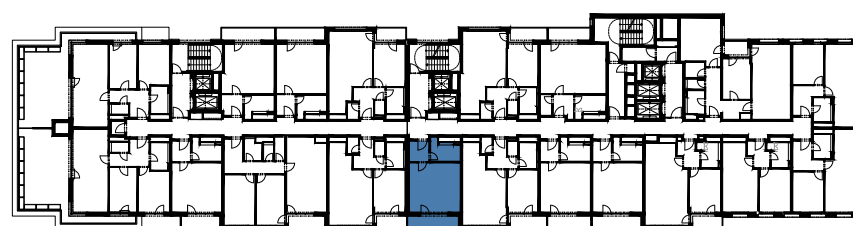

BYT B.0911 | 1+kk | 35,7 m²

VISTA LÍSKOVEC
CREDITAS REAL ESTATE

Jednotka:	B.0911
Dispozice:	1+kk
Podlaží:	9.NP
.....	
01	chodba 4,1 m ²
02	obývací pokoj 20,2 m ²
03	kuchyňský kout 4,7 m ²
04	koupelna 5,5 m ²
05	balkón 6,7 m ²
.....	
UŽITNÁ PLOCHA JEDNOTKY	34,5 m ²
PODLAHOVÁ PLOCHA JEDNOTKY	35,7 m ²
.....	

Umístění v objektu

Umístění na podlaží

Upozornění: Tento výkres slouží výhradně pro marketingové účely. Podlahová plocha jednotky je vypočtena dle vyhlášky č. 366/2013 Sb. Plochy jednotlivých místností jsou pouze orientační. Zařízení zobrazené v půdorysech (nábytek, kuchyňská linka, spotřebiče apod.) slouží pouze k ilustraci a není součástí dodávky. Vyobrazený spárořez má pouze orientační charakter. Přesný rozsah dodávky bude specifikován ve standardu a smlouvě s klientem. Investor si vyhrazuje právo změny.