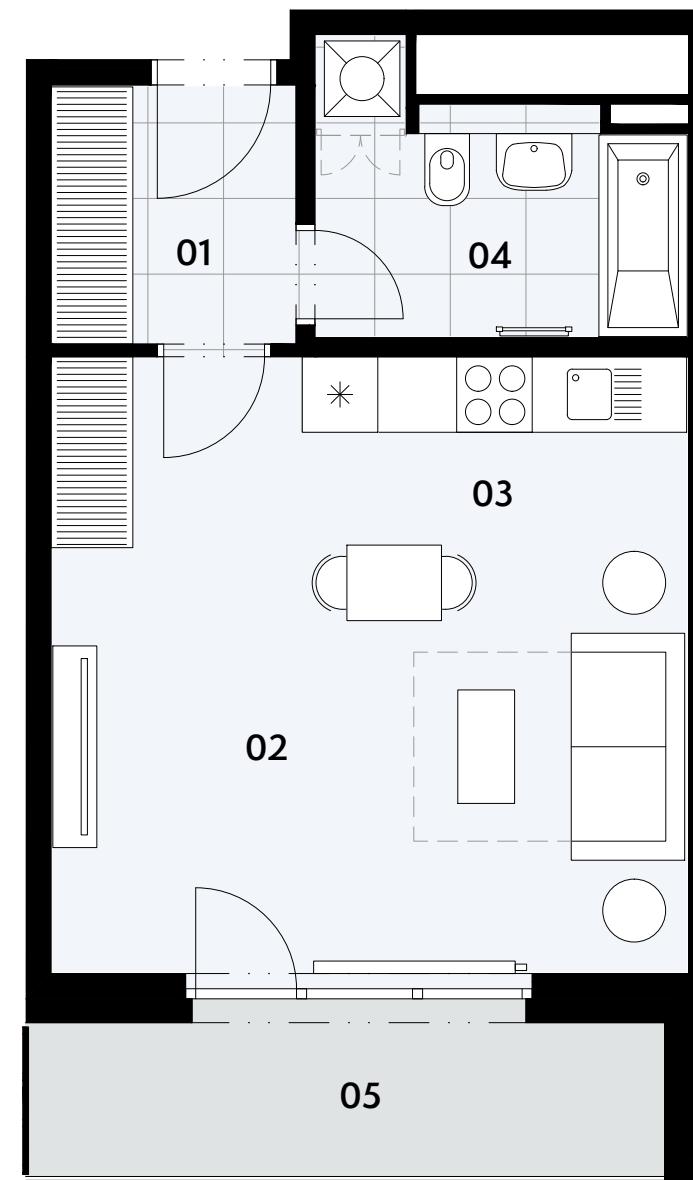

BYT B.0911 | 1+kk | 35,7 m²

VISTA LÍSKOVEC
CREDITAS REAL ESTATE

Jednotka:	B.0911
Dispozice:	1+kk
Podlaží:	9.NP
.....	
01	chodba 4,1 m ²
02	obývací pokoj 20,2 m ²
03	kuchyňský kout 4,7 m ²
04	koupelna 5,5 m ²
05	balkón 6,7 m ²
.....	
UŽITNÁ PLOCHA JEDNOTKY	34,5 m ²
PODLAHOVÁ PLOCHA JEDNOTKY	35,7 m ²
.....	

Umístění v objektu

Umístění na podlaží

Upozornění: Tento výkres slouží výhradně pro marketingové účely. Podlahová plocha jednotky je vypočtena dle vyhlášky č. 366/2013 Sb. Plochy jednotlivých místností jsou pouze orientační. Zařízení zobrazené v půdorysech (nábytek, kuchyňská linka, spotřebiče apod.) slouží pouze k ilustraci a není součástí dodávky. Vyobrazený spárořez má pouze orientační charakter. Přesný rozsah dodávky bude specifikován ve standardu a smlouvě s klientem. Investor si vyhrazuje právo změny.