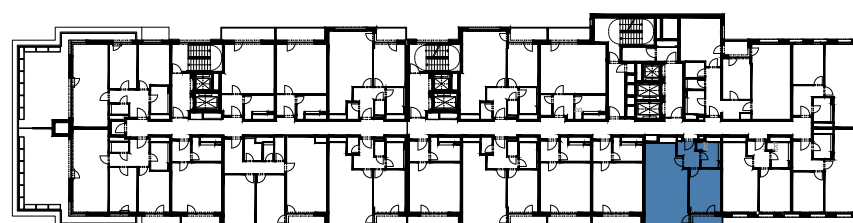

BYT B.0905 | 2+kk | 57,6 m²

VISTA LÍSKOVEC
CREDITAS REAL ESTATE

Jednotka: **B.0905**
Dispozice: **2+kk**
Podlaží: **9.NP**

01	chodba	5,0 m ²
02	obývací pokoj	23,9 m ²
03	kuchyňský kout	8,5 m ²
04	ložnice	13,5 m ²
05	koupelna	4,8 m ²
06	balkón	4,1 m ²

UŽITNÁ PLOCHA JEDNOTKY 55,7 m²
PODLAHOVÁ PLOCHA JEDNOTKY 57,6 m²

Umístění v objektu

Umístění na podlaží

0 3 m

Upozornění: Tento výkres slouží výhradně pro marketingové účely. Podlahová plocha jednotky je vypočtena dle vyhlášky č. 366/2013 Sb. Plochy jednotlivých místností jsou pouze orientační. Zařízení zobrazené v půdorysech (nábytek, kuchyňská linka, spotřebiče apod.) slouží pouze k ilustraci a není součástí dodávky. Vyobrazený spárořez má pouze orientační charakter. Přesný rozsah dodávky bude specifikován ve standardu a smlouvě s klientem. Investor si vyhrazuje právo změny.