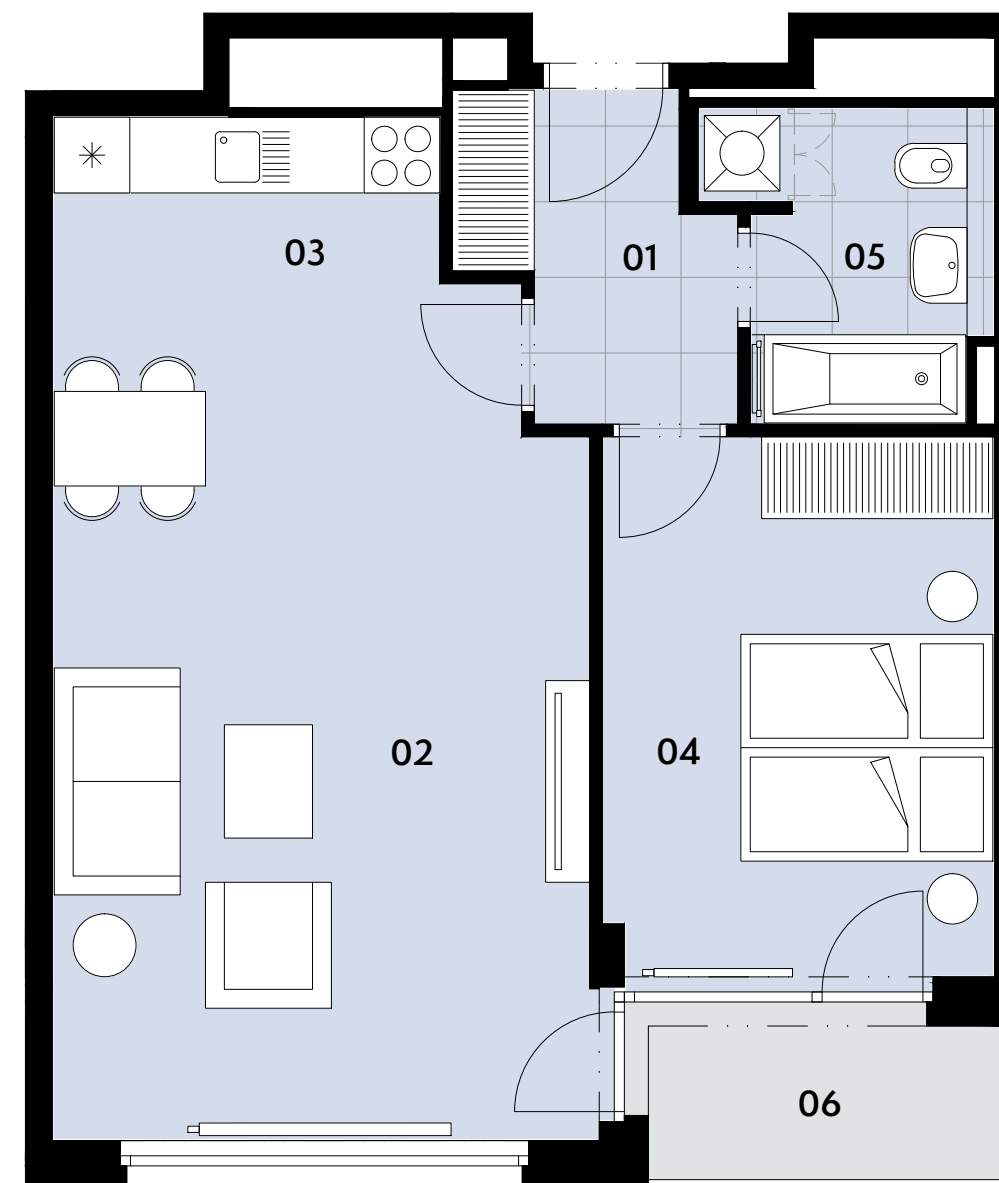

BYT B.0905 | 2+kk | 57,6 m²

VISTA LÍSKOVEC
CREDITAS REAL ESTATE

Jednotka: **B.0905**
Dispozice: **2+kk**
Podlaží: **9.NP**

01	chodba	5,0 m ²
02	obývací pokoj	23,9 m ²
03	kuchyňský kout	8,5 m ²
04	ložnice	13,5 m ²
05	koupelna	4,8 m ²
06	balkón	4,1 m ²

UŽITNÁ PLOCHA JEDNOTKY 55,7 m²
PODLAHOVÁ PLOCHA JEDNOTKY 57,6 m²

Umístění v objektu

Umístění na podlaží

0 3 m

Upozornění: Tento výkres slouží výhradně pro marketingové účely. Podlahová plocha jednotky je vypočtena dle vyhlášky č. 366/2013 Sb. Plochy jednotlivých místností jsou pouze orientační. Zařízení zobrazené v půdorysech (nábytek, kuchyňská linka, spotřebiče apod.) slouží pouze k ilustraci a není součástí dodávky. Vyobrazený spárořez má pouze orientační charakter. Přesný rozsah dodávky bude specifikován ve standardu a smlouvě s klientem. Investor si vyhrazuje právo změny.