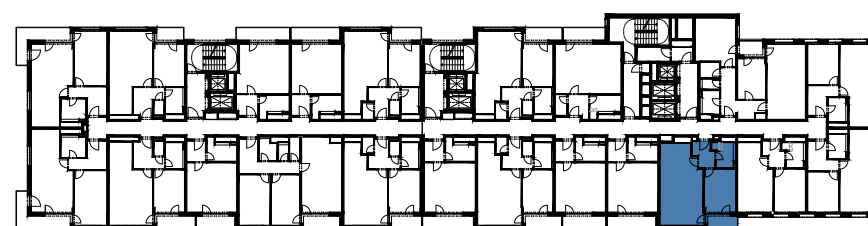

BYT B.0805 | 2+kk | 57,6 m²

VISTA LÍSKOVEC
CREDITAS REAL ESTATE

Jednotka: **B.0805**
Dispozice: **2+kk**
Podlaží: **8.NP**

01	chodba	5,0 m ²
02	obývací pokoj	23,9 m ²
03	kuchyňský kout	8,5 m ²
04	ložnice	13,5 m ²
05	koupelna	4,8 m ²
06	balkón	4,1 m ²

UŽITNÁ PLOCHA JEDNOTKY 55,7 m²
PODLAHOVÁ PLOCHA JEDNOTKY 57,6 m²

Umístění v objektu

Umístění na podlaží

Upozornění: Tento výkres slouží výhradně pro marketingové účely. Podlahová plocha jednotky je vypočtena dle vyhlášky č. 366/2013 Sb. Plochy jednotlivých místností jsou pouze orientační. Zařízení zobrazené v půdorysech (nábytek, kuchyňská linka, spotřebiče apod.) slouží pouze k ilustraci a není součástí dodávky. Vyobrazený spárořez má pouze orientační charakter. Přesný rozsah dodávky bude specifikován ve standardu a smlouvě s klientem. Investor si vyhrazuje právo změny.