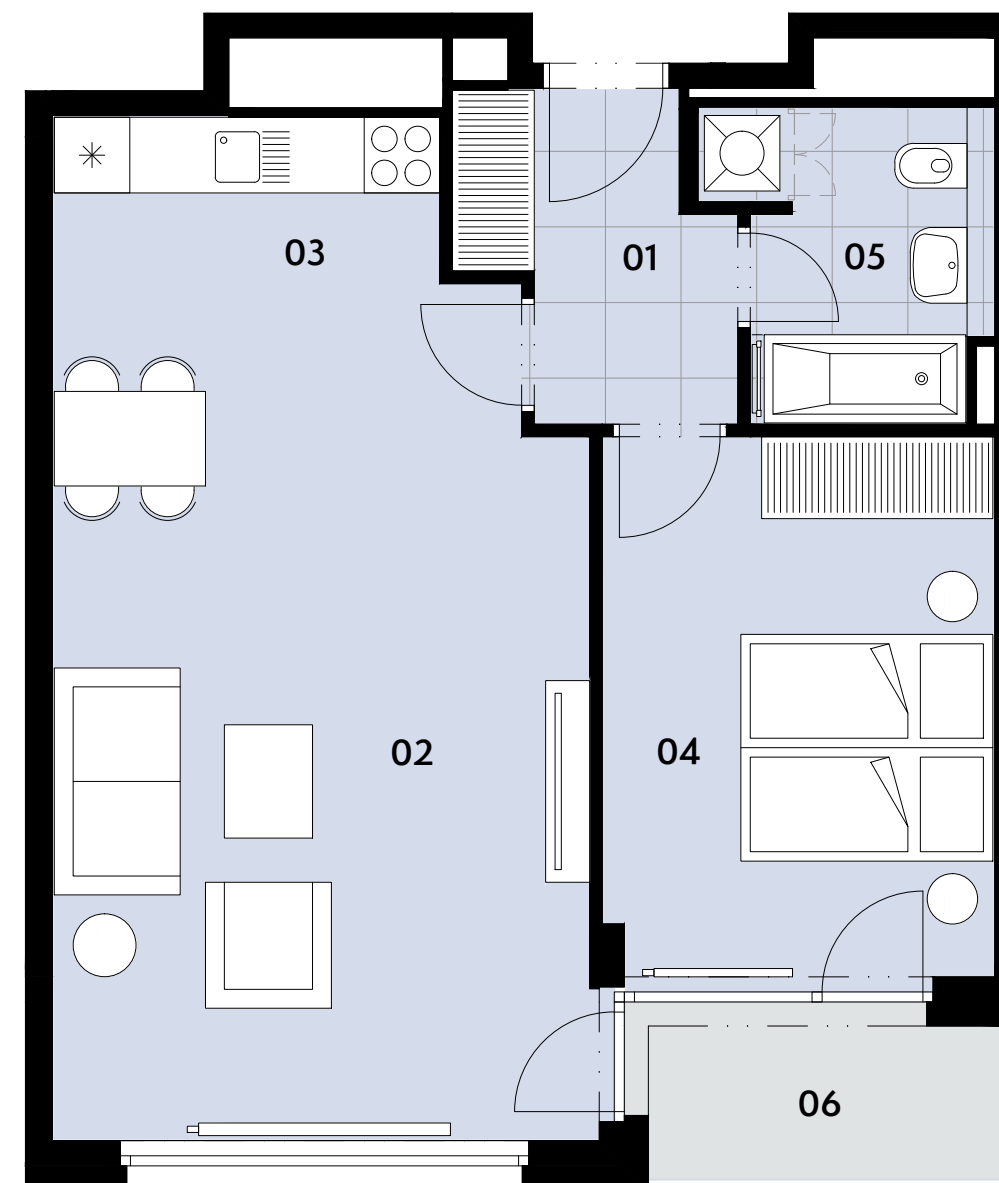

BYT B.0805 | 2+kk | 57,6 m²

VISTA LÍSKOVEC
CREDITAS REAL ESTATE

Jednotka: **B.0805**
Dispozice: **2+kk**
Podlaží: **8.NP**

01	chodba	5,0 m ²
02	obývací pokoj	23,9 m ²
03	kuchyňský kout	8,5 m ²
04	ložnice	13,5 m ²
05	koupelna	4,8 m ²
06	balkón	4,1 m ²

UŽITNÁ PLOCHA JEDNOTKY 55,7 m²
PODLAHOVÁ PLOCHA JEDNOTKY 57,6 m²

Umístění v objektu

Umístění na podlaží

Upozornění: Tento výkres slouží výhradně pro marketingové účely. Podlahová plocha jednotky je vypočtena dle vyhlášky č. 366/2013 Sb. Plochy jednotlivých místností jsou pouze orientační. Zařízení zobrazené v půdorysech (nábytek, kuchyňská linka, spotřebiče apod.) slouží pouze k ilustraci a není součástí dodávky. Vyobrazený spárořez má pouze orientační charakter. Přesný rozsah dodávky bude specifikován ve standardu a smlouvě s klientem. Investor si vyhrazuje právo změny.