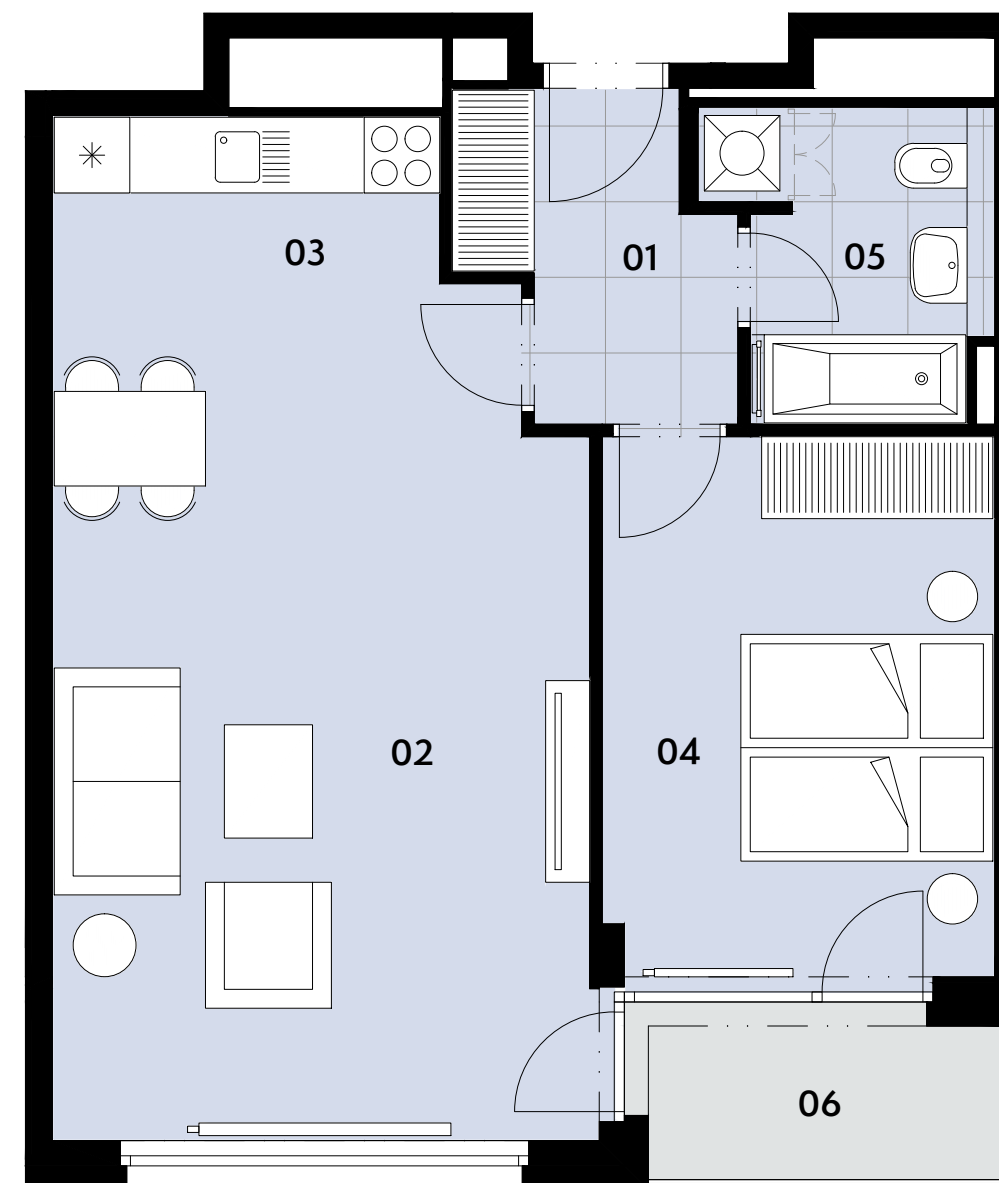

BYT B.1105 | 2+kk | 57,6 m²

VISTA LÍSKOVEC
CREDITAS REAL ESTATE

Jednotka: **B.1105**
Dispozice: **2+kk**
Podlaží: **11.NP**

01	chodba	5,0 m ²
02	obývací pokoj	23,9 m ²
03	kuchyňský kout	8,5 m ²
04	ložnice	13,5 m ²
05	koupelna	4,8 m ²
06	balkón	4,1 m ²

UŽITNÁ PLOCHA JEDNOTKY 55,7 m²
PODLAHOVÁ PLOCHA JEDNOTKY 57,6 m²

Umístění v objektu

Umístění na podlaží

Upozornění: Tento výkres slouží výhradně pro marketingové účely. Podlahová plocha jednotky je vypočtena dle vyhlášky č. 366/2013 Sb. Plochy jednotlivých místností jsou pouze orientační. Zařízení zobrazené v půdorysech (nábytek, kuchyňská linka, spotřebiče apod.) slouží pouze k ilustraci a není součástí dodávky. Vyobrazený spárořez má pouze orientační charakter. Přesný rozsah dodávky bude specifikován ve standardu a smlouvě s klientem. Investor si vyhrazuje právo změny.