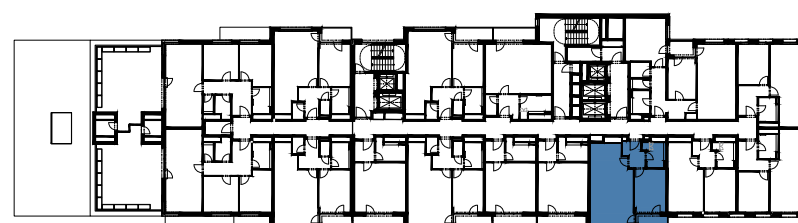

BYT B.1105 | 2+kk | 57,6 m²

VISTA LÍSKOVEC
CREDITAS REAL ESTATE

Jednotka: **B.1105**
Dispozice: **2+kk**
Podlaží: **11.NP**

01	chodba	5,0 m ²
02	obývací pokoj	23,9 m ²
03	kuchyňský kout	8,5 m ²
04	ložnice	13,5 m ²
05	koupelna	4,8 m ²
06	balkón	4,1 m ²

UŽITNÁ PLOCHA JEDNOTKY 55,7 m²
PODLAHOVÁ PLOCHA JEDNOTKY 57,6 m²

Umístění v objektu

Umístění na podlaží

Upozornění: Tento výkres slouží výhradně pro marketingové účely. Podlahová plocha jednotky je vypočtena dle vyhlášky č. 366/2013 Sb. Plochy jednotlivých místností jsou pouze orientační. Zařízení zobrazené v půdorysech (nábytek, kuchyňská linka, spotřebiče apod.) slouží pouze k ilustraci a není součástí dodávky. Vyobrazený spárořez má pouze orientační charakter. Přesný rozsah dodávky bude specifikován ve standardu a smlouvě s klientem. Investor si vyhrazuje právo změny.