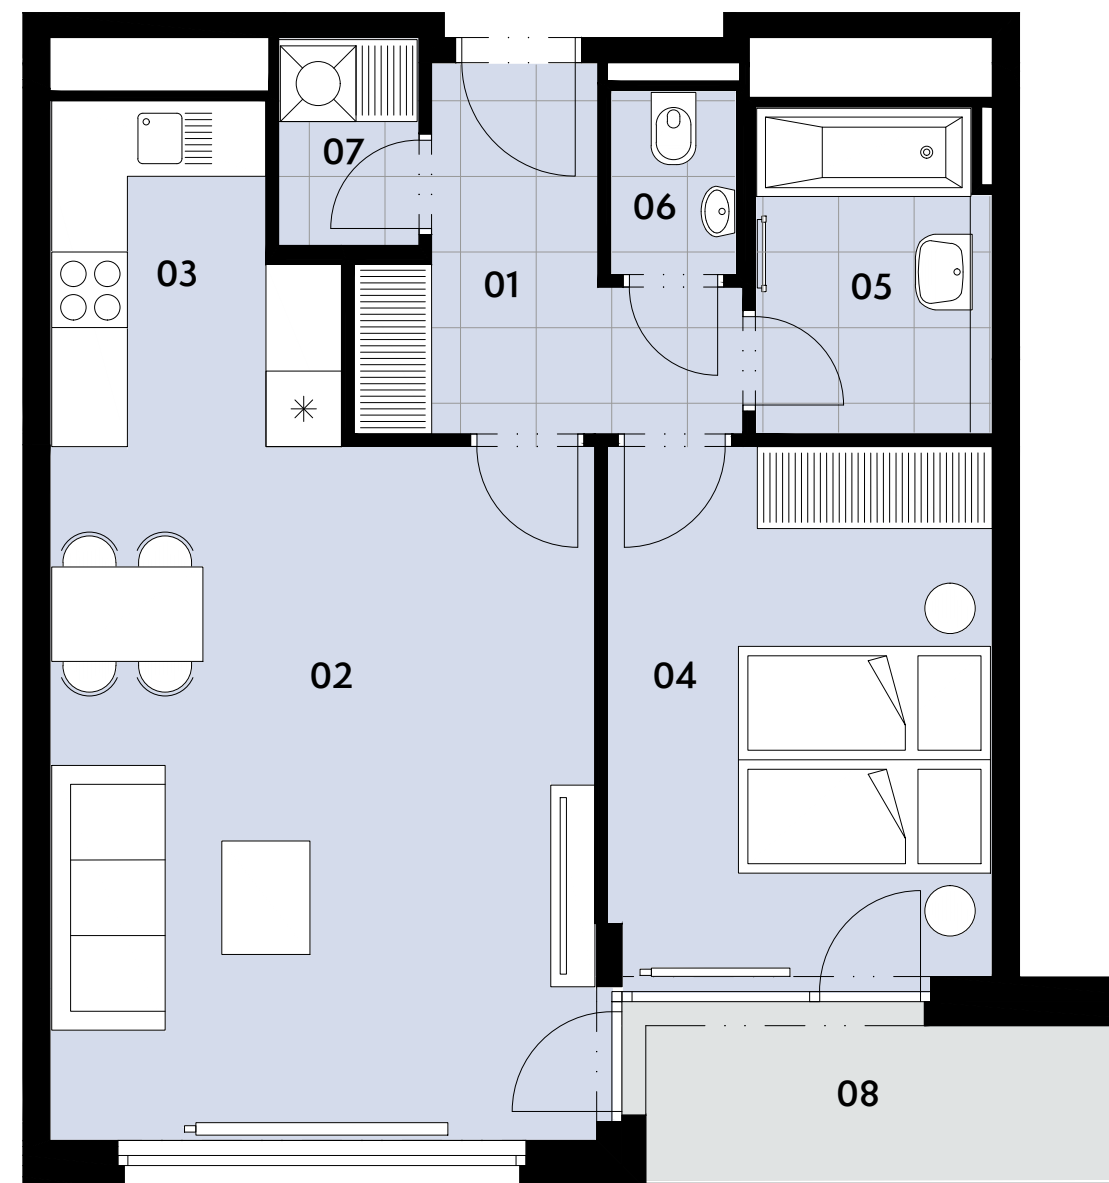

BYT B.0518 | 2+kk | 58,9 m²

VISTA LÍSKOVEC
CREDITAS REAL ESTATE

Jednotka:	B.0518	
Dispozice:	2+kk	
Podlaží:	5.NP	
.....		
01	chodba	6,4 m ²
02	obývací pokoj	23,8 m ²
03	kuchyňský kout	5,5 m ²
04	ložnice	13,0 m ²
05	koupelna	4,6 m ²
06	wc	1,4 m ²
07	komora	1,8 m ²
08	balkón	5,3 m ²
.....		
UŽITNÁ PLOCHA JEDNOTKY	56,5 m ²	
PODLAHOVÁ PLOCHA JEDNOTKY	58,9 m ²	
.....		

Umístění v objektu

Umístění na podlaží

Upozornění: Tento výkres slouží výhradně pro marketingové účely. Podlahová plocha jednotky je vypočtena dle vyhlášky č. 366/2013 Sb. Plochy jednotlivých místností jsou pouze orientační. Zařízení zobrazené v půdorysech (nábytek, kuchyňská linka, spotřebiče apod.) slouží pouze k ilustraci a není součástí dodávky. Vyobrazený spárořez má pouze orientační charakter. Přesný rozsah dodávky bude specifikován ve standardu a smlouvě s klientem. Investor si vyhrazuje právo změny.