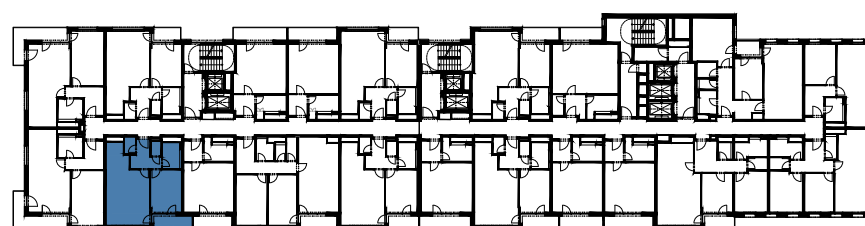

BYT B.0518 | 2+kk | 58,9 m²

VISTA LÍSKOVEC
CREDITAS REAL ESTATE

Jednotka:	B.0518	
Dispozice:	2+kk	
Podlaží:	5.NP	
.....		
01	chodba	6,4 m ²
02	obývací pokoj	23,8 m ²
03	kuchyňský kout	5,5 m ²
04	ložnice	13,0 m ²
05	koupelna	4,6 m ²
06	wc	1,4 m ²
07	komora	1,8 m ²
08	balkón	5,3 m ²
.....		
UŽITNÁ PLOCHA JEDNOTKY	56,5 m ²	
PODLAHOVÁ PLOCHA JEDNOTKY	58,9 m ²	
.....		

Umístění v objektu

Umístění na podlaží

Upozornění: Tento výkres slouží výhradně pro marketingové účely. Podlahová plocha jednotky je vypočtena dle vyhlášky č. 366/2013 Sb. Plochy jednotlivých místností jsou pouze orientační. Zařízení zobrazené v půdorysech (nábytek, kuchyňská linka, spotřebiče apod.) slouží pouze k ilustraci a není součástí dodávky. Vyobrazený spárořez má pouze orientační charakter. Přesný rozsah dodávky bude specifikován ve standardu a smlouvě s klientem. Investor si vyhrazuje právo změny.