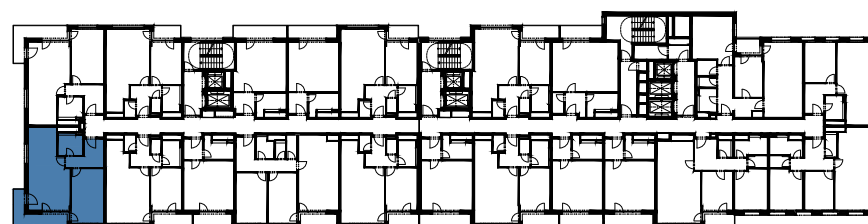

BYT B.0720 | 2+kk | 62,1 m²

VISTA LÍSKOVEC
CREDITAS REAL ESTATE

Jednotka: **B.0720**
Dispozice: **2+kk**
Podlaží: **7.NP**

01	chodba	7,7 m ²
02	obývací pokoj	21,8 m ²
03	kuchyňský kout	8,0 m ²
04	ložnice	17,5 m ²
05	koupelna	5,2 m ²
06	balkón	9,9 m ²

UŽITNÁ PLOCHA JEDNOTKY 60,2 m²
PODLAHOVÁ PLOCHA JEDNOTKY 62,1 m²

Umístění v objektu

Umístění na podlaží

0 3 m

Upozornění: Tento výkres slouží výhradně pro marketingové účely. Podlahová plocha jednotky je vypočtena dle vyhlášky č. 366/2013 Sb. Plochy jednotlivých místností jsou pouze orientační. Zařízení zobrazené v půdorysech (nábytek, kuchyňská linka, spotřebiče apod.) slouží pouze k ilustraci a není součástí dodávky. Vyobrazený spárořez má pouze orientační charakter. Přesný rozsah dodávky bude specifikován ve standardu a smlouvě s klientem. Investor si vyhrazuje právo změny.