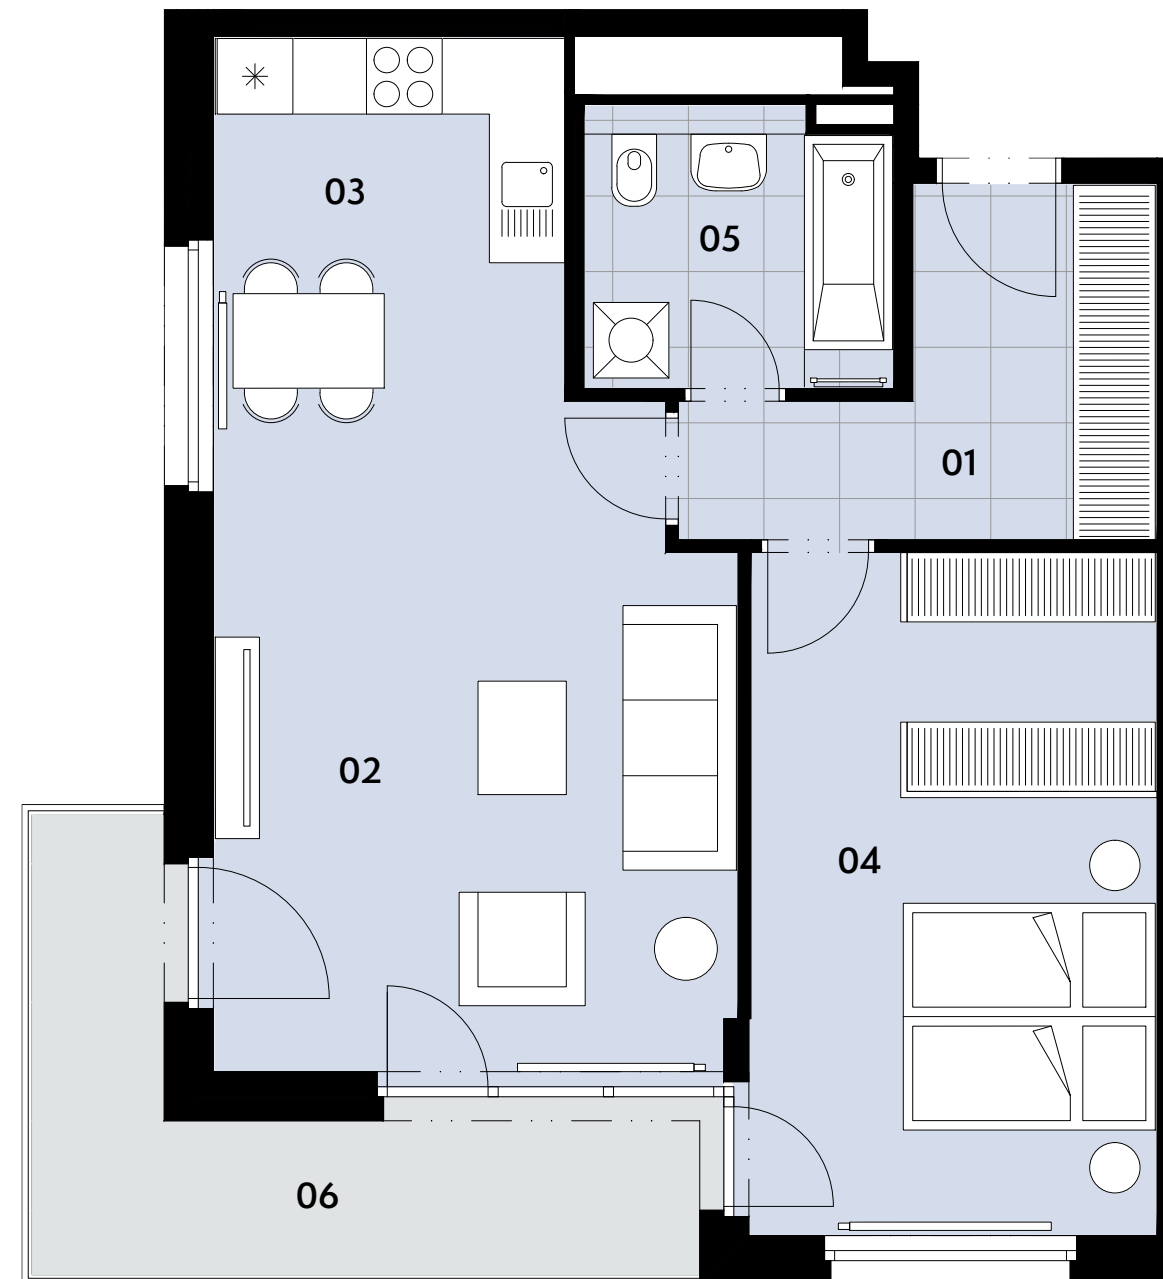

BYT B.0720 | 2+kk | 62,1 m²

VISTA LÍSKOVEC
CREDITAS REAL ESTATE

Jednotka: **B.0720**
Dispozice: **2+kk**
Podlaží: **7.NP**

01	chodba	7,7 m ²
02	obývací pokoj	21,8 m ²
03	kuchyňský kout	8,0 m ²
04	ložnice	17,5 m ²
05	koupelna	5,2 m ²
06	balkón	9,9 m ²

UŽITNÁ PLOCHA JEDNOTKY 60,2 m²
PODLAHOVÁ PLOCHA JEDNOTKY 62,1 m²

Umístění v objektu

Umístění na podlaží

0 3 m

Upozornění: Tento výkres slouží výhradně pro marketingové účely. Podlahová plocha jednotky je vypočtena dle vyhlášky č. 366/2013 Sb. Plochy jednotlivých místností jsou pouze orientační. Zařízení zobrazené v půdorysech (nábytek, kuchyňská linka, spotřebiče apod.) slouží pouze k ilustraci a není součástí dodávky. Vyobrazený spárořez má pouze orientační charakter. Přesný rozsah dodávky bude specifikován ve standardu a smlouvě s klientem. Investor si vyhrazuje právo změny.